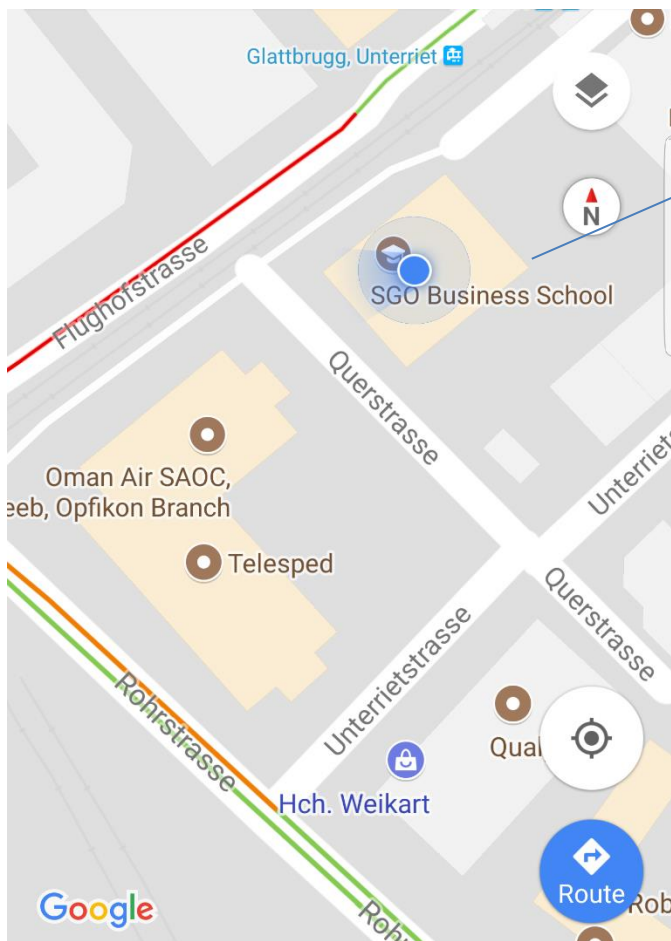

Situationsplan

SGO Business School, Flughafenstrasse 50, 8152 Glattbrugg

Damit Sie uns problemlos finden, geben Sie im Navi folgende Adresse ein.
Querstrasse, 8152 Opfikon (auf der Querstrasse links abbiegen)

Anfahrt mit dem Auto:

Die SGO verfügt über **keine** Parkplätze. Seminarteilnehmende können beim Hotel ibis budget Zurich, Flughafenstrasse 49, 8152 Glattbrugg für CHF 12.00/Tag ohne Reservation in der Tiefgarage parkieren. Das Ticket ist an der Rezeption zu bezahlen. Bitte SGO Business School erwähnen.

Anfahrt mit den öffentlichen Verkehrsmittel:

Haltestelle der Glattalbahn direkt vor der Tür. Tram 10 oder 12 bis Haltestelle „Glattbrugg Unterriet“:

Ab Zürich HB:

- S2, S6, S8, S14, oder S16 bis Bahnhof Zürich Oerlikon, dann Tram 10 Richtung Zürich Flughafen
- S5 bis Bahnhof Glattbrugg, dann Tram 10 oder 12 Richtung Zürich Flughafen
- S7 bis Bahnhof Kloten Balsberg, dann Tram 10 Richtung Zürich HB oder Tram 12 Richtung Bahnhof Stettbach
- Tram 10 Richtung Zürich Flughafen

Ab Zürich-Flughafen:

- Tram 10 Richtung Zürich HB oder Tram 12 Richtung Bahnhof Stettbach

Eingang links vom Gebäude